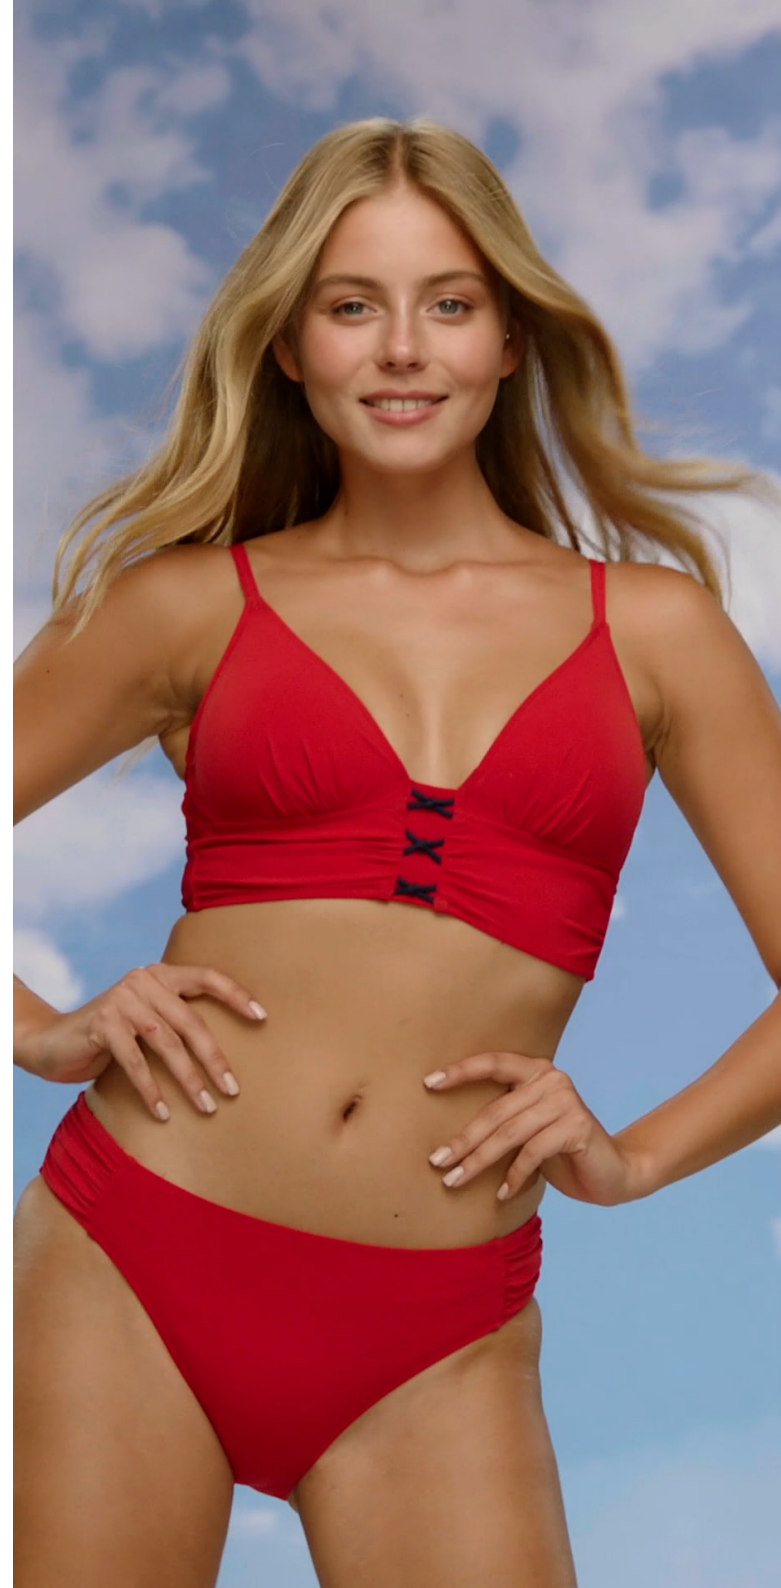

Red 600 Navy 410
21171D37
D-Cup Tankini Top

38D-46D (ROW sizes) 32D-40D (US sizes)

Red 600 Navy 410
21171B24
Triangle Bikini Top

36-46 (ROW sizes) 6-16 (US sizes)

Red 600 Navy 410
21171P57
Bottom

36-46 (ROW sizes) 6-16 (US sizes)